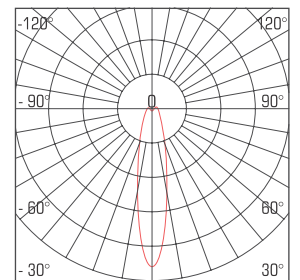

SPLOŠNE ZNAČILNOSTI

BARVA: ☐ ☐

Napajalna napetost	: 220 - 240 V/ 50 Hz, AC
Čas do polne svetilnosti	: 1 s
Življenjska doba	: 50 000 h
Število vklopov pred prenehanjem delovanja	: 40 000 x
Zatamnjevanje	: TRIAC dimm, opcijsko: DALI
Stopnja zaščite	: IP44
Material	: Aluminij
Način uporabe	: Stropna nadgradna namestitvev
Delovna temperatura	: od 0°C do + 45°C